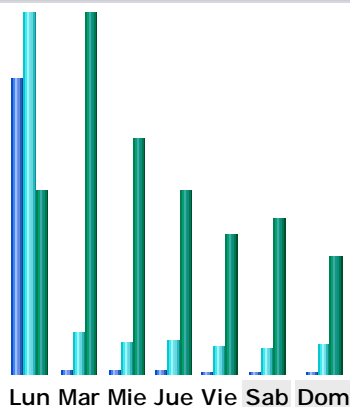

Día	Páginas	Solicitudes	Tráfico
Lun	58224.75	71197.25	11.45 GB
Mar	526.50	8075	22.52 GB
Mie	531	6297.50	14.71 GB
Jue	539.50	6482.75	11.50 GB
Vie	319.40	5272.40	8.67 GB
Sab	305.40	4906.60	9.75 GB
Dom	391	5589	7.31 GB