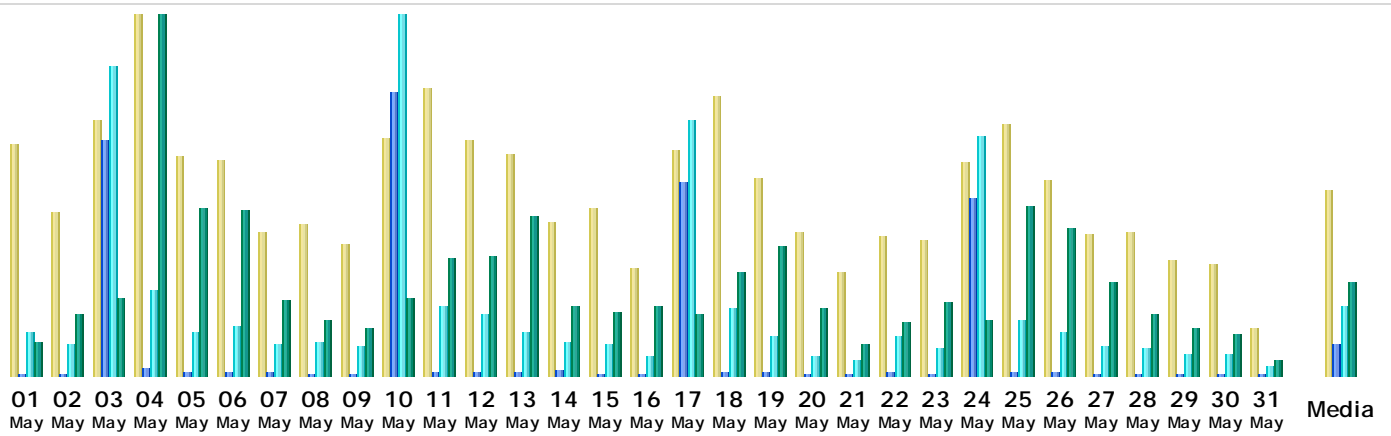

Día	Número de visitas	Páginas	Solicitudes	Tráfico
01 May 2010	229	691	15551	8.24 GB
02 May 2010	162	661	11625	15.14 GB
03 May 2010	252	85831	112698	19.03 GB
04 May 2010	356	2372	30754	89.83 GB
05 May 2010	217	929	15330	41.46 GB
06 May 2010	213	1142	17765	41.14 GB
07 May 2010	142	996	10960	18.96 GB
08 May 2010	150	591	11779	13.95 GB
09 May 2010	129	554	10501	11.74 GB
10 May 2010	234	103111	131185	19.19 GB
11 May 2010	284	1141	24794	29.36 GB
12 May 2010	232	1126	22119	29.84 GB
13 May 2010	219	875	15931	39.76 GB
14 May 2010	152	1464	11679	17.35 GB
15 May 2010	165	606	11561	15.91 GB
16 May 2010	106	453	6998	17.09 GB
17 May 2010	222	70171	93217	15.09 GB
18 May 2010	276	1144	24158	25.50 GB
19 May 2010	194	812	13957	32.32 GB
20 May 2010	141	431	7254	16.47 GB
21 May 2010	101	346	5533	7.94 GB
22 May 2010	137	1054	14040	13.37 GB
23 May 2010	133	545	9719	18.29 GB
24 May 2010	210	64598	87350	13.76 GB
25 May 2010	248	1303	19755	42.01 GB
26 May 2010	193	879	15970	36.46 GB
27 May 2010	140	613	10365	22.98 GB
28 May 2010	141	492	9652	15.15 GB
29 May 2010	113	410	7529	11.93 GB
30 May 2010	109	396	7289	10.06 GB
31 May 2010	46	170	3345	3.75 GB
Media	182.13	11158.29	25495.58	23.00 GB
Total	5646	345907	790363	713.09 GB

Días de la semana