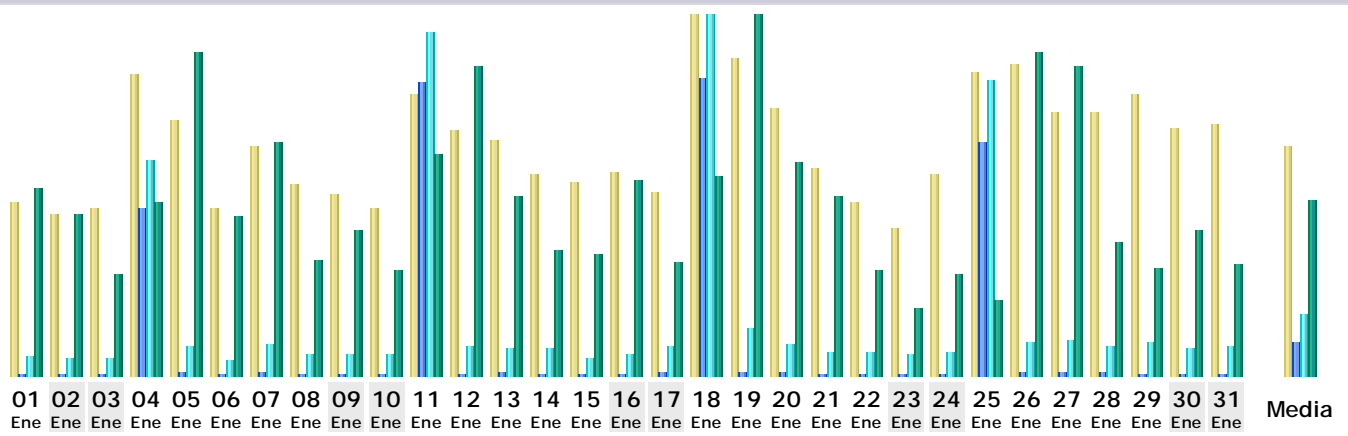

Día	Número de visitas	Páginas	Solicitudes	Tráfico
01 Ene 2010	69	285	4511	12.76 GB
02 Ene 2010	64	248	3761	11.02 GB
03 Ene 2010	67	308	4093	6.94 GB
04 Ene 2010	120	39343	50408	11.83 GB
05 Ene 2010	102	514	6779	22.15 GB
06 Ene 2010	67	270	3641	10.82 GB
07 Ene 2010	92	714	7293	15.95 GB
08 Ene 2010	76	293	4911	7.82 GB
09 Ene 2010	72	299	4756	9.93 GB
10 Ene 2010	67	292	4731	7.23 GB
11 Ene 2010	112	69049	80587	15.09 GB
12 Ene 2010	98	437	6686	21.16 GB
13 Ene 2010	94	787	6502	12.30 GB
14 Ene 2010	80	426	6298	8.60 GB
15 Ene 2010	77	279	4209	8.27 GB
16 Ene 2010	81	341	4805	13.29 GB
17 Ene 2010	73	650	6959	7.80 GB
18 Ene 2010	144	69769	84557	13.68 GB
19 Ene 2010	127	627	11054	24.65 GB
20 Ene 2010	107	570	7052	14.55 GB
21 Ene 2010	83	349	5317	12.30 GB
22 Ene 2010	69	356	5194	7.22 GB
23 Ene 2010	59	299	5077	4.56 GB
24 Ene 2010	80	315	5208	6.97 GB
25 Ene 2010	121	54738	69237	5.20 GB
26 Ene 2010	124	528	7781	22.13 GB
27 Ene 2010	105	497	7995	21.15 GB
28 Ene 2010	105	669	7023	9.13 GB
29 Ene 2010	112	384	7537	7.28 GB
30 Ene 2010	99	340	6134	9.97 GB
31 Ene 2010	100	390	6954	7.58 GB
Media	91.81	7882.77	14420.97	11.91 GB
Total	2846	244366	447050	369.33 GB

Días de la semana