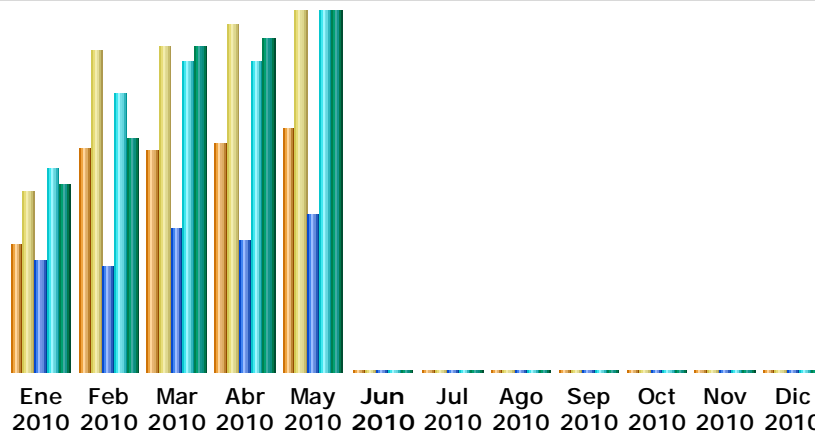

Última actualización: 31 May 2010 - 11:02 [Actualizar ahora](#)

Periodo mostrado:

Resumen

Periodo mostrado	Mes May 2010				
Primera visita	01 May 2010 - 00:01				
Última visita	31 May 2010 - 07:02				
	Visitantes distintos	Número de visitas	Páginas	Solicitudes	Tráfico
Tráfico visto *	3811	5646 (1.48 visitas/visitante)	345907 (61.26 Páginas/Visita)	790363 (139.98 Solicitudes/Visita)	713.09 GB (132434.73 KB/Visita)
Tráfico no visto *			51355	102359	159.03 GB

* El tráfico "no visto" es tráfico generado por robots, gusanos o respuestas de código especial de estado HTTP.

Histórico Mensual

Mes	Visitantes distintos	Número de visitas	Páginas	Solicitudes	Tráfico
Ene 2010	1978	2846	244366	447050	369.33 GB
Feb 2010	3501	5044	232422	611158	459.78 GB
Mar 2010	3467	5086	315953	683619	643.74 GB
Abr 2010	3584	5435	286594	680865	660.12 GB
May 2010	3811	5646	345907	790363	713.09 GB
Jun 2010	0	0	0	0	0
Jul 2010	0	0	0	0	0
Ago 2010	0	0	0	0	0
Sep 2010	0	0	0	0	0
Oct 2010	0	0	0	0	0
Nov 2010	0	0	0	0	0
Dic 2010	0	0	0	0	0
Total	16341	24057	1425242	3213055	2846.06 GB