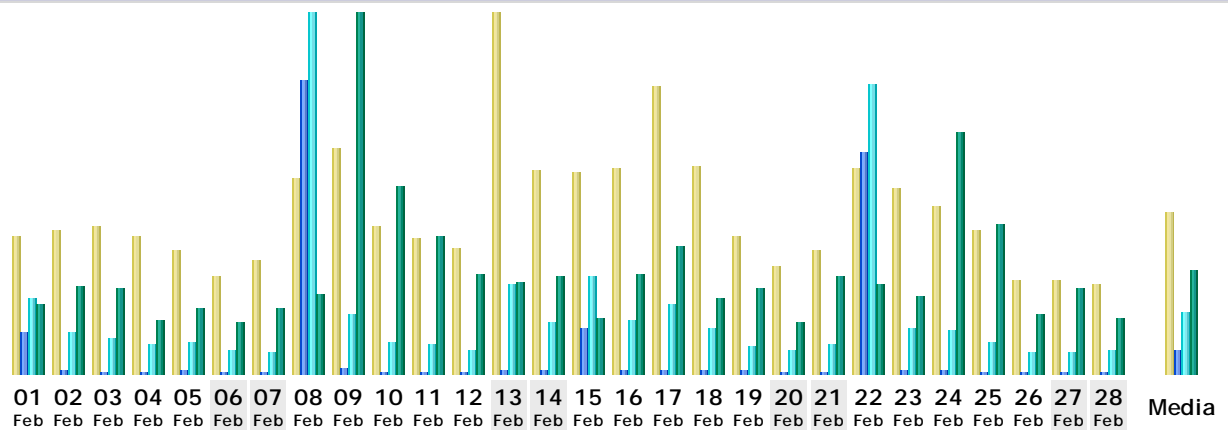

Día	Número de visitas	Páginas	Solicitudes	Tráfico
01 Feb 2010	152	14286	26974	10.91 GB
02 Feb 2010	160	853	14947	13.89 GB
03 Feb 2010	164	601	12738	13.47 GB
04 Feb 2010	153	541	10395	8.40 GB
05 Feb 2010	136	989	10732	10.50 GB
06 Feb 2010	107	439	7926	8.30 GB
07 Feb 2010	125	443	7353	10.52 GB
08 Feb 2010	218	104751	128407	12.72 GB
09 Feb 2010	250	1672	21376	57.67 GB
10 Feb 2010	163	682	11139	30.11 GB
11 Feb 2010	151	691	10076	21.91 GB
12 Feb 2010	140	551	8546	15.72 GB
13 Feb 2010	401	1257	32043	14.68 GB
14 Feb 2010	227	774	18211	15.45 GB
15 Feb 2010	225	16196	34329	8.71 GB
16 Feb 2010	229	940	18673	15.88 GB
17 Feb 2010	320	1153	24290	20.35 GB
18 Feb 2010	230	800	16106	11.97 GB
19 Feb 2010	152	939	9656	13.77 GB
20 Feb 2010	119	424	8012	8.30 GB
21 Feb 2010	137	565	10531	15.46 GB
22 Feb 2010	228	78846	103307	14.20 GB
23 Feb 2010	205	861	16309	12.19 GB
24 Feb 2010	185	1009	15087	38.67 GB
25 Feb 2010	160	689	11045	23.99 GB
26 Feb 2010	103	611	7683	9.53 GB
27 Feb 2010	104	416	7167	13.67 GB
28 Feb 2010	100	443	8100	8.86 GB
Media	180.14	8300.79	21827.07	16.42 GB
Total	5044	232422	611158	459.78 GB

Días de la semana