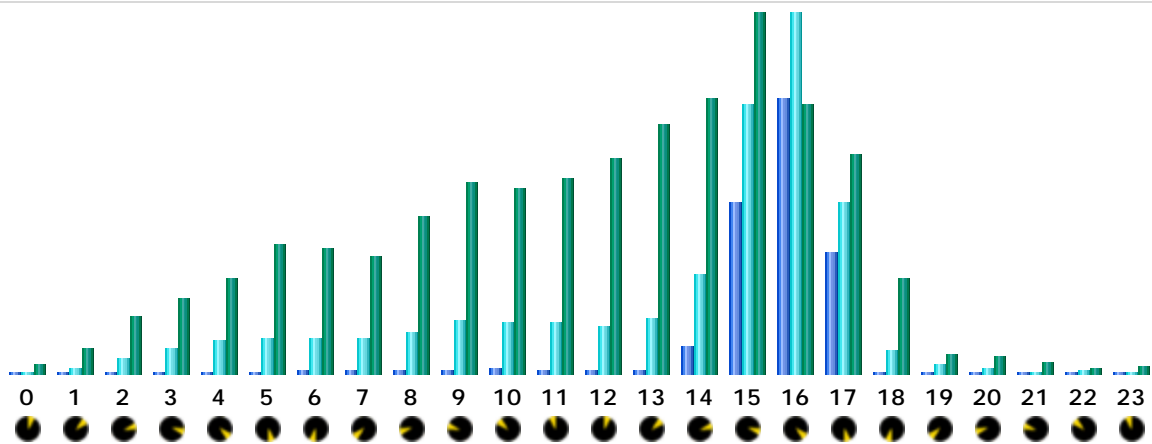

Visitas por Horas

Visitas por Horas	Páginas	Solicitudes	Tráfico	Visitas por Horas	Páginas	Solicitudes	Tráfico
00	126	959	2.10 GB	12	1611	26473	49.42 GB
01	241	3318	5.55 GB	13	2156	30756	57.12 GB
02	593	8140	12.92 GB	14	14664	54952	63.50 GB
03	1020	13768	17.06 GB	15	94219	149475	82.92 GB
04	917	18598	21.68 GB	16	151829	199478	61.87 GB
05	1090	19594	29.52 GB	17	66608	94381	50.31 GB
06	1308	19648	28.85 GB	18	700	12435	22.01 GB
07	1127	19032	26.92 GB	19	330	5235	4.51 GB
08	1267	23211	36.15 GB	20	223	2580	3.69 GB
09	1512	28840	43.91 GB	21	119	916	2.65 GB
10	2530	28611	42.71 GB	22	141	1282	1.34 GB
11	1455	27800	44.84 GB	23	121	881	1.54 GB

Países (Top 25) - [Lista completa](#)

Países	Páginas	Solicitudes	Tráfico
Spain (es)	343728	776518	694.90 GB
Russian Federation (ru)	1053	1189	6.42 GB
United States (us)	610	3710	4.05 GB
Great Britain (gb)	81	1860	2.59 GB