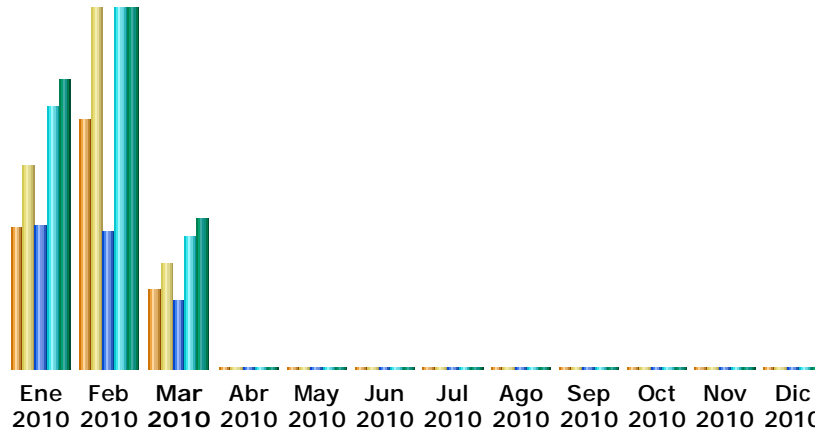

Última actualización: 10 Mar 2010 - 08:25 [Actualizar ahora](#)

Periodo mostrado:

Resumen

Periodo mostrado	Mes Feb 2010				
Primera visita	01 Feb 2010 - 00:37				
Última visita	28 Feb 2010 - 23:41				
	Visitantes distintos	Número de visitas	Páginas	Solicitudes	Tráfico
Tráfico visto *	3501	5044 (1.44 visitas/visitante)	232422 (46.07 Páginas/Visita)	611158 (121.16 Solicitudes/Visita)	459.78 GB (95581.94 KB/Visita)
Tráfico no visto *			20194	64886	125.15 GB

* El tráfico "no visto" es tráfico generado por robots, gusanos o respuestas de código especial de estado HTTP.

Histórico Mensual

Mes	Visitantes distintos	Número de visitas	Páginas	Solicitudes	Tráfico
Ene 2010	1978	2846	244366	447050	369.33 GB
Feb 2010	3501	5044	232422	611158	459.78 GB
Mar 2010	1094	1463	117498	226141	193.09 GB
Abr 2010	0	0	0	0	0
May 2010	0	0	0	0	0
Jun 2010	0	0	0	0	0
Jul 2010	0	0	0	0	0
Ago 2010	0	0	0	0	0
Sep 2010	0	0	0	0	0
Oct 2010	0	0	0	0	0
Nov 2010	0	0	0	0	0
Dic 2010	0	0	0	0	0
Total	6573	9353	594286	1284349	1022.20 GB