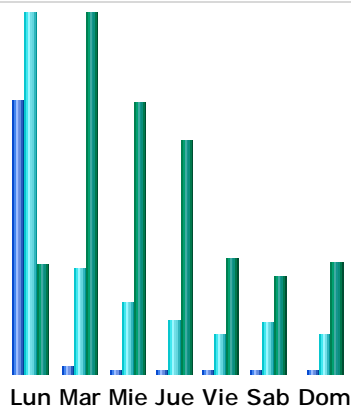

Día	Páginas	Solicitudes	Tráfico
Lun	64776.20	85559	14.17 GB
Mar	1490	24865.25	46.67 GB
Mie	936.50	16844	35.02 GB
Jue	765.25	12828.75	30.09 GB
Vie	824.50	9456	14.85 GB
Sab	670.40	12092	12.68 GB
Dom	521.80	9226.40	14.46 GB