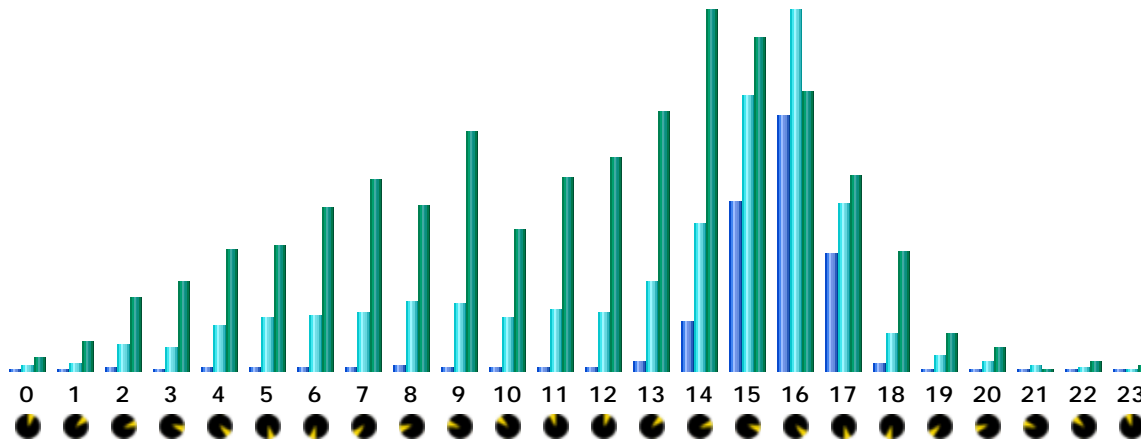

Día	Páginas	Solicitudes	Tráfico
Lun	53519.75	73254.25	11.64 GB
Mar	1081.50	17826.25	24.91 GB
Mie	861.25	15813.50	25.65 GB
Jue	680.25	11905.50	16.57 GB
Vie	772.50	9154.25	12.38 GB
Sab	634	13787	11.24 GB
Dom	556.25	11048.75	12.57 GB

Visitas por Horas

Visitas por Horas	Páginas	Solicitudes	Tráfico	Visitas por Horas	Páginas	Solicitudes	Tráfico
00	142	1549	1.72 GB	12	1137	21632	29.16 GB
01	170	2425	3.86 GB	13	2905	32470	35.28 GB
02	1355	9898	10.04 GB	14	17630	53322	49.11 GB
03	496	8621	12.12 GB	15	60915	99801	45.35 GB
04	813	15932	16.38 GB	16	92572	130212	38.17 GB
05	959	18844	17.01 GB	17	42285	60527	26.54 GB
06	1033	20209	22.12 GB	18	2487	13525	16.30 GB
07	1138	21203	25.94 GB	19	301	5077	4.95 GB
08	1920	24980	22.59 GB	20	202	3061	3.22 GB
09	1395	24229	32.65 GB	21	101	1455	15.02 MB
10	1068	18930	19.15 GB	22	98	817	1.19 GB
11	1237	21863	26.24 GB	23	63	576	677.10 MB

Países (Top 25) - [Lista completa](#)

Países	Páginas	Solicitudes	Tráfico
Spain es 228300 580874 437.71 GB			
Germany de 2179 5457 706.26 MB			
Russian Federation ru 598 1643 5.13 GB			
United States us 455 3704 6.51 GB			
Belgium be 189 6123 50.13 MB			
Portugal pt 104 2487 553.29 MB			
Mexico mx 72 1743 18.45 MB			
Romania ro 68 110 7.84 GB			
Netherlands nl 65 1829 22.06 MB			
Argentina ar 41 748 8.51 MB			
Great Britain gb 37 828 7.47 MB			
Austria at 31 317 2.72 MB			
Italy it 22 259 2.99 MB			
France fr 20 104 1.56 MB			
European country eu 20 436 4.09 MB