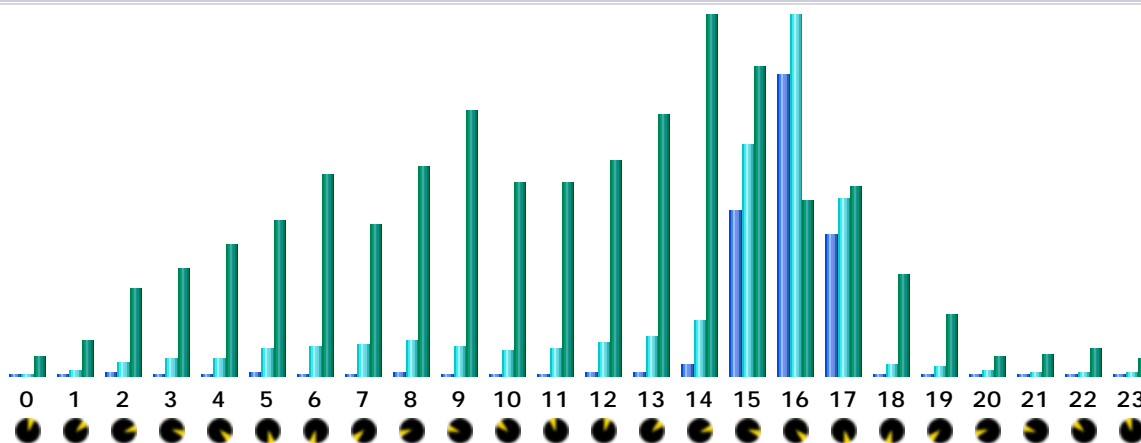

Visitas por Horas

Visitas por Horas	Páginas	Solicitudes	Tráfico	Visitas por Horas	Páginas	Solicitudes	Tráfico
00	76	711	2.11 GB	12	1228	12423	22.78 GB
01	254	1974	3.64 GB	13	1334	14385	27.60 GB
02	761	4667	9.12 GB	14	3934	21092	38.04 GB
03	378	6153	11.30 GB	15	62628	87520	32.74 GB
04	383	6535	13.80 GB	16	114014	135939	18.43 GB
05	998	9819	16.40 GB	17	53288	66970	19.87 GB
06	731	10862	21.15 GB	18	289	4405	10.64 GB
07	685	11708	15.86 GB	19	230	3260	6.45 GB
08	768	13037	22.06 GB	20	143	2039	1.92 GB
09	734	11270	27.94 GB	21	93	1000	2.13 GB
10	607	9436	20.30 GB	22	99	937	2.85 GB
11	621	10082	20.34 GB	23	90	826	1.86 GB

Países (Top 25) - [Lista completa](#)

	Países	Páginas	Solicitudes	Tráfico	
	Spain	es	243047	438222	346.74 GB
	Russian Federation	ru	665	686	14.65 GB
	United States	us	299	1959	3.34 GB
	Mexico	mx	65	1715	14.38 MB