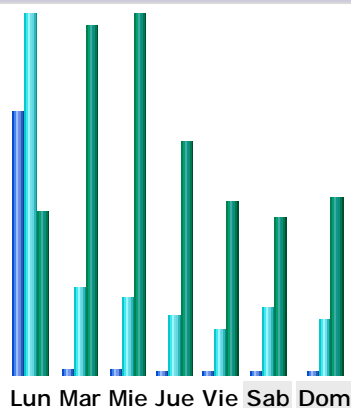

Días de la semana